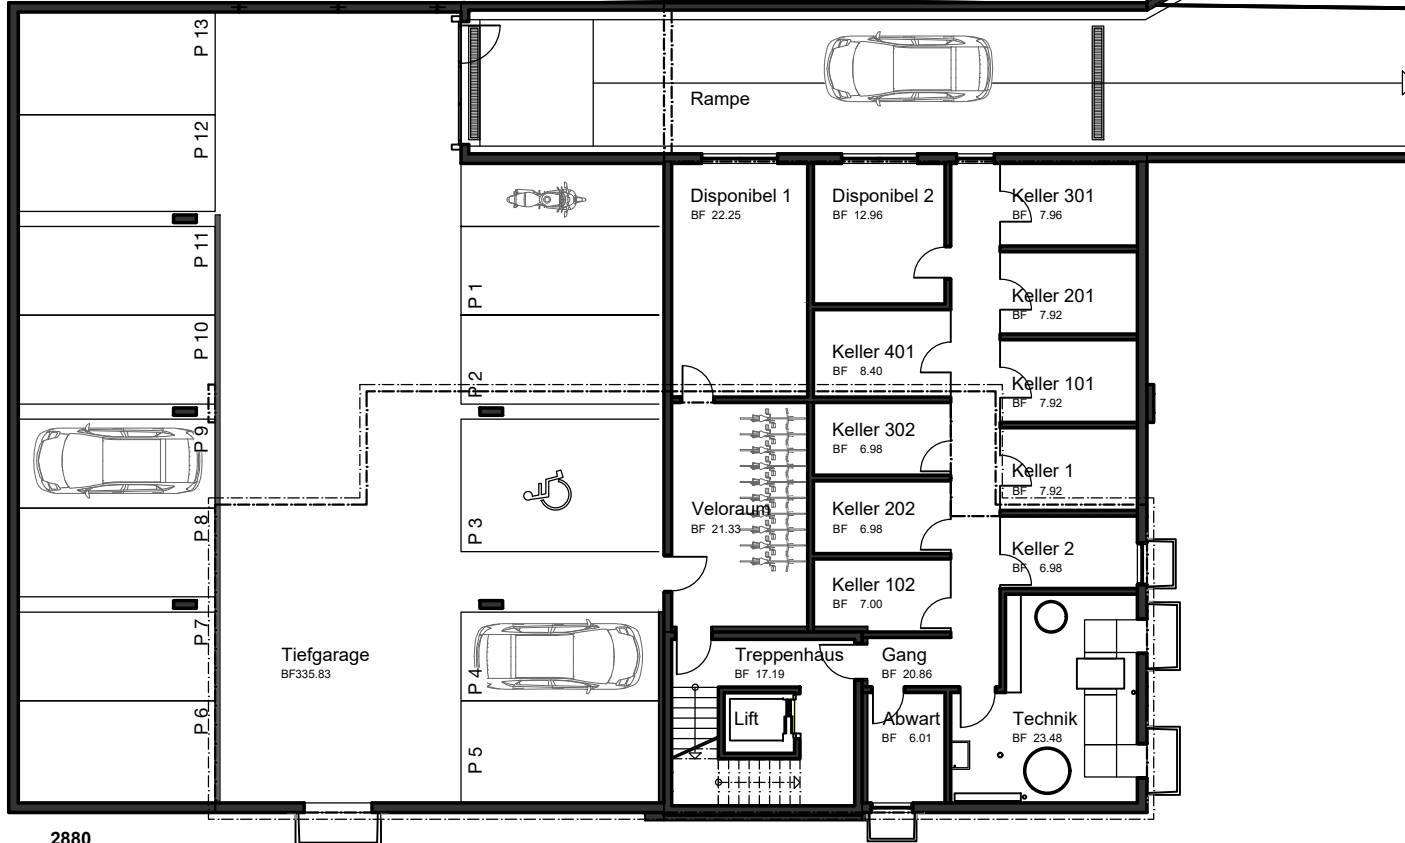

Untergeschoss & Tiefgarage

1244

1003 = 408.18 m ü. M.

2861

2880
GSF 1'288 m²

2608

3837

2617